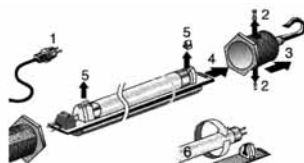

Euro Super-Lux

Den här handlampan är speciellt framtagen för professionell användning. Bra utförande i bästa material ger lampan en lång hållbarhet. Den elektroniska ballasten ökar lampans effekt och lysrörets livslängd. Enkelt och snabbt att byta rör gör lampan ekonomisk att använda.

8004-00 Magnet med fäste, stor best. nr **42608004**.

14040-50 Lysrör Euro Super-Lux 8 W splitterfritt med best. nr **42604963**.

14060-50 Lysrör Euro Super-Lux 13 W splitterfritt med best. nr **42605160**.

14160-50 Lysrör Euro Super-Lux 21 W splitterfritt med best. nr **42605299**.

Denne håndlampe er specielt fremstillet til professionelt brug. God udførelse i det bedste materiale giver lampen lang holdbarhed. Den elektroniske spole øger lampens effekt og lysrørets levetid. Enkelt og hurtigt at skifte rør, hvilket gør denne lampe økonomisk at anvende.

8004-00 Magnet med beslag, stor vare. nr **42608004**.

14040-50 Lysrør Euro Super-Lux 8 W splintfri med vare nr **42604963**.

14060-50 Lysrør Euro Super-Lux 13 W splintfri med vare nr **42605160**.

14160-50 Lysrør Euro Super-Lux 21 W splintfri med vare nr **42605299**.

Beteckning/ Betegnelse	Effekt W	Anslutning V/ Tilslutning V	Längd mm/ Længde mm	Diameter mm	IP	Beställ.nr/ Vare nr	Förp/ Forp
120820-00	8	220-240	540	38-60	64	42605108	1
121320-00	13	220-240	760	38-60	64	42605145	1
122120-00	21	220-240	1280	38-60	64	42605162	1