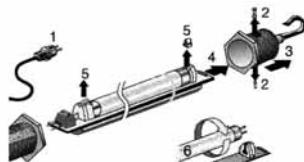

Profi-Lux

Den professionella handlampan som kombinerar ekologiska och ekonomiska fördelar. Den elektroniska ballasten ökar lampans effekt och lysrörets livslängd. Tack vare möjligheten att byta lysröret är denna lampa mer ekonomisk att använda än engångslampor.

8002-00 Magnet med fäste, liten best. nr **42608002**.

14040-50 Lysrör Profi-Lux 8 W splitterfritt med best. nr **42604963**.

Den professionelle håndlampe som kombinerer miljømæssige og økonomiske fordele. Den elektroniske spole øger lampens effekt og lysrørets levetid. Pga. muligheden for at skifte lysrøret er denne lampe mere økonomisk at anvende end engångslamper.

8002-00 Magnet med beslag, lille vare. nr **42608002**.

14040-50 Lysrør Profi-Lux 8 W splintfri med vare nr **42604963**.

Beteckning/ Betegnelse	Effekt W	Anslutning V/ Tilslutning V	Längd mm/ Længde mm	Diameter mm	IP	Beställ.nr/ Vare nr	Förp/ Forp
140820-00	8	230	525	30-42	64	42605020	1