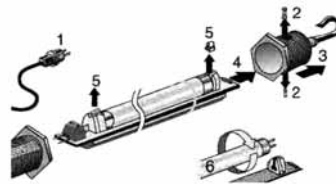

422400-00 har et ekstra el-udtag for at kunne serieforbinde flere lamper eller for tilkobling af el-værktøj.

14774-00 Lysrør Opus 2 24 W med vare nr **42604881**.

Beteckning/ Betegnelse	Effekt W	Anslutning V/ Tilslutning V	Vikt kg/ Vægt kg	Diameter mm	IP	Beställ.nr/ Vare nr	Förp/ Forp
422400-00	2x24	220-240	3	410-285	54	42603909	1
422400-04	2x24	220-240	3	410-285	64	42603984	1
422400-09	2x24	220-240 DK-STIK	3	410-285	64	42605495	1
Tillbehör/Tilbehør							
21114-00	Frontglas till Opus 2/Frontglas til Opus 2					42603959	1
21116-00	Gummiring till Opus 2/Gummiring til Opus 2					42603960	1
8550-00	Fästbygel till Opus 2/Befæstigelsesbøjle til Opus 2					42604268	1

Clipmaster

Clip-Master serie 53

🇸🇪 Serie 53 Clip-Master är utvecklad för bilreparationer i motorhuv. Med de självklämmande byglarna fästes Clip-Master enkelt på motorhuvens insida efter att den har längdjusterats (110 - 190 cm) beroende på bilmodell. Inställbar ljusvinkel och bländningsfri reflektor. Det splitterskyddade lysröret är enkelt att byta.