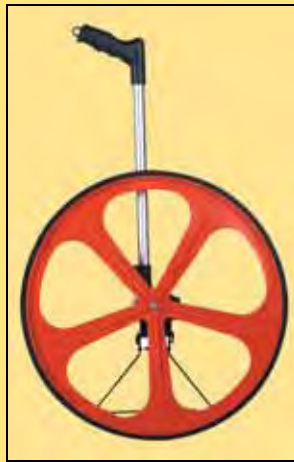

Mätverktyg/Måleværktøj

■ I Kapros mätverktygsprogram finns förutom mät hjulet även meterstockar, måttband och teleskop i aluminiumprofil med mätkapasitet upp till 5 meter.

■ I Kapro's program af måleværktøj findes udover målehjulet, linialer, målebånd og teleskop i aluminiumsprofil, med en målekapacitet på op til 5 meter.